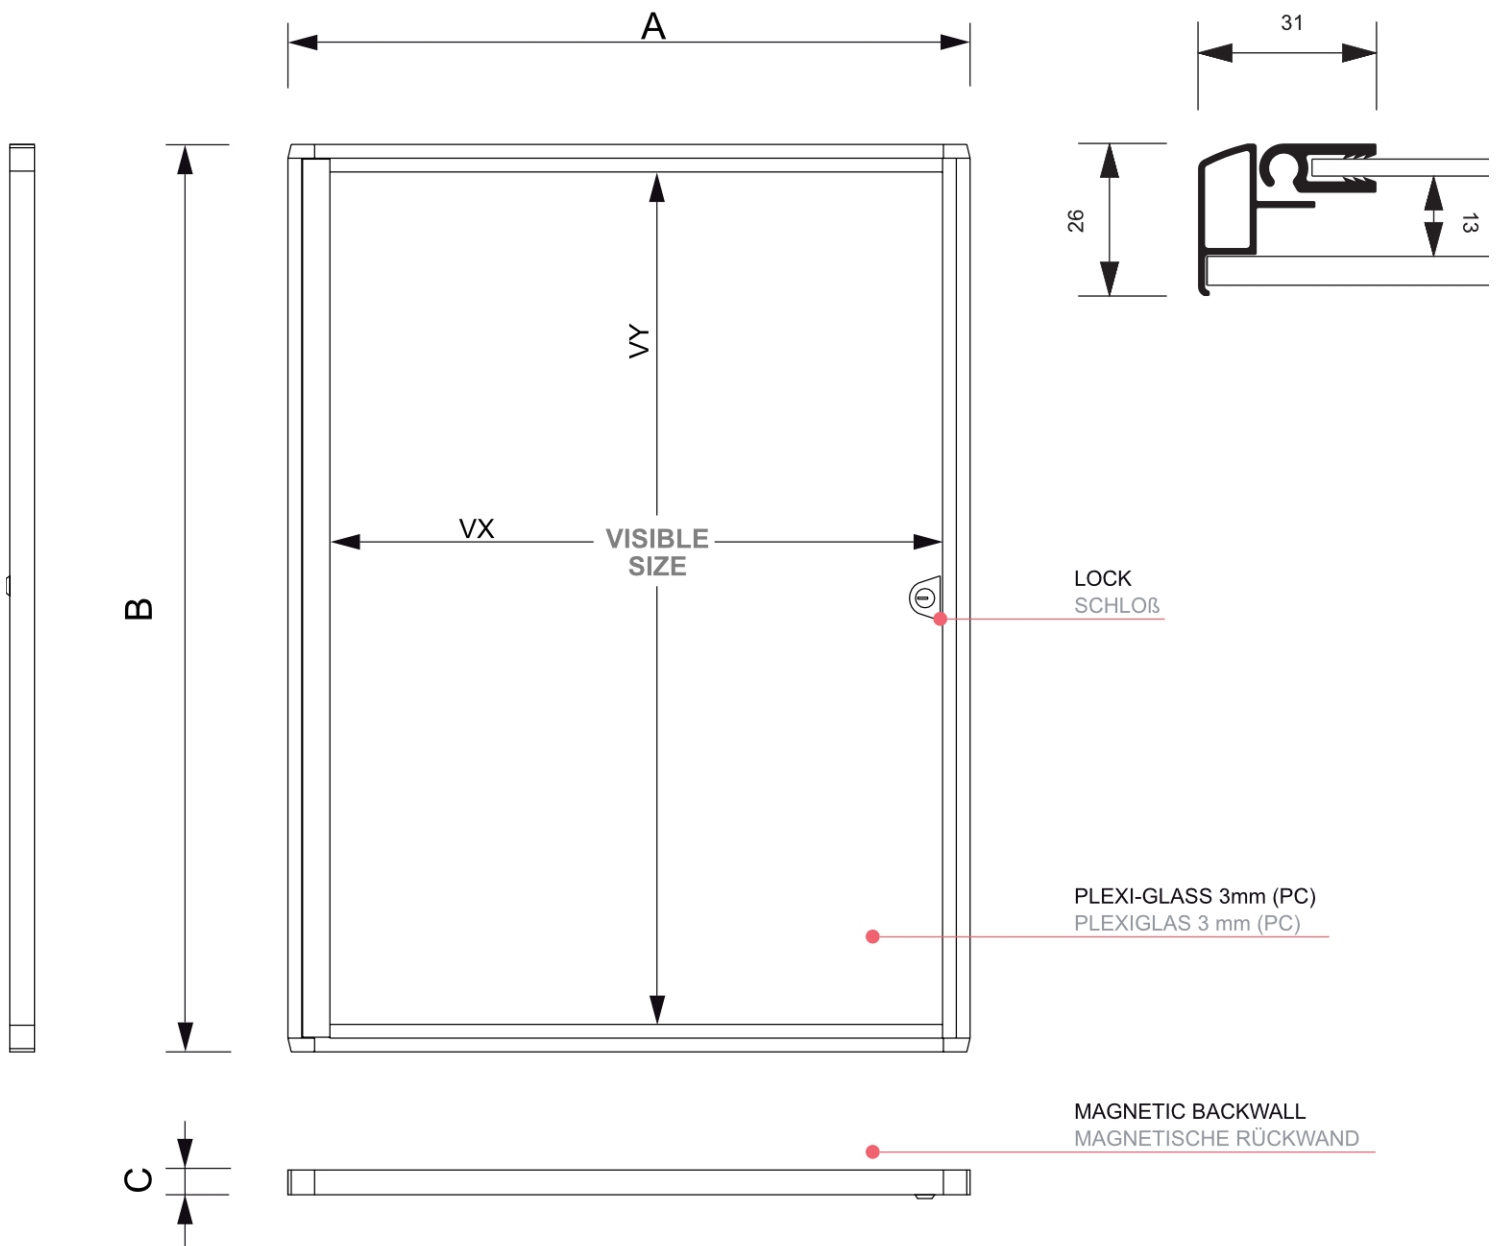

## Gablota magnetyczna do użytku wewnętrznego 6 x A4 - B1

SCXS6xA4B1

- 6x A4 gablota do użytku wewnątrz z certyfikatem B1
- W zestawie z magnetyczną metalową ścianką tylną z możliwością pisania
- Front z drzwiami na zawiasach z plexi

## Gablota magnetyczna do użytku wewnętrznego 6 x A4 - B1

SCXS6xA4B1

## Gablota magnetyczna do użyciu wewnętrznego 6 x A4 - B1

SCXS6xA4B1

### PODSTAWOWE INFORMACJE

SKU	Sizes (mm) (A x B x C)	Format (mm)	Widoczny rozmiar (mm) (VXxVY)	Rozstaw otworów (mm) (XxY)
SCXS6xA4B1	711 x 655 x 26	6 x A4	660 x 615 mm	-

Orientacja	Weight (kg)
Pionowy	4,12