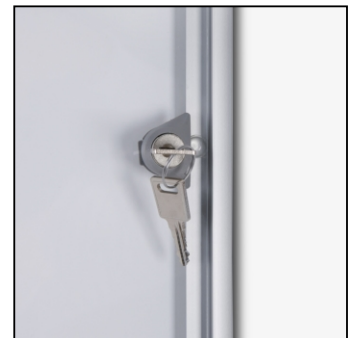

## Gablota magnetyczna do użytku wewnętrznego 6 x A4 - B1

SCXS6xA4B1

- 6x A4 gablota do użytku wewnątrz z certyfikatem B1
- W zestawie z magnetyczną metalową ścianką tylną z możliwością pisania
- Front z drzwiami na zawiasach z plexi

## Gablota magnetyczna do użytku wewnętrznego 6 x A4 - B1

SCXS6xA4B1